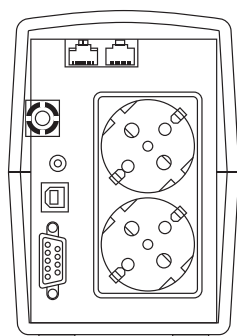

МОДЕЛЬ		ЮНИОР СМАРТ 600	ЮНИОР СМАРТ 800	ЮНИОР СМАРТ 1200	ЮНИОР СМАРТ 1500	ЮНИОР СМАРТ 2200	
МОЩНОСТЬ, ВА/Вт		600 / 360	800 / 480	1200 / 720	1500 / 800	2200 / 1320	
Вход	Номинальное напряжение	220 – 240 В переменного тока					
	Диапазон входного напряжения (без использования батарей), В	162 – 290 В переменного тока					
	Частота тока, Гц	50 или 60 Гц (авто настройка)					
	Тип входного разъёма	SCHUKO					
Выход	Количество и тип выходных разъёмов	2 шт. x SCHUKO	2 шт. x SCHUKO	4 шт. x SCHUKO	4 шт. x SCHUKO	4 шт. x SCHUKO	
	Выходное напряжение	220 – 240 В переменного тока					
	Форма выходного сигнала	Ступенчатая аппроксимация синусоиды					
	Частота тока, Гц	50/60 ± 1%					
	Время переключения	4 мсек					
Батарея	Количество и емкость батарей	7А/ч x 1 шт	7,5А/ч x 1 шт	7А/ч x 2 шт	7,5А/ч x 2 шт	9А/ч x 2 шт	
	Тип батареи	Свинцово-кислотные, герметичные, необслуживаемые					
	Типовое время заряда батарей	8 часов					
	Защита	Автоматическое самотестирование и защита от глубокого разряда, индикатор замены батареи					
	Холодный старт	Поддержка					
Индикаторы и сигналы	Светодиодные индикаторы	Работа от сети, работа от батареи					
	Звуковая сигнализация	Работа от батареи, низкий заряд батареи, перегрузка					
	ЖК-дисплей	Режим работы, напряжение на входе/выходе, уровень заряда батареи					
Интерфейсы	USB	Есть					
	Защита от высоковольтных импульсов	Есть					
Защита	Фильтрация помех	Есть					
	Защита от короткого замыкания	Есть					
	Защита от перегрузки	Есть					
	Защита телефонной линии	Есть					
	Тип предохранителя	Плавкий					
	Прочие данные	Габариты (ШxВxГ), мм	96x138x286			148x178x298	
Вес, кг		4,3	4,5	8,7	9,1	10,8	

600/800 VA