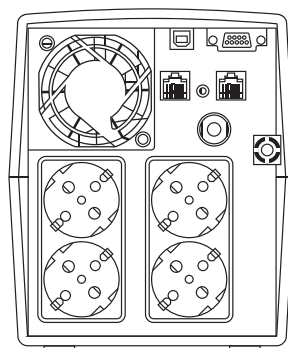

1200-2200 VA